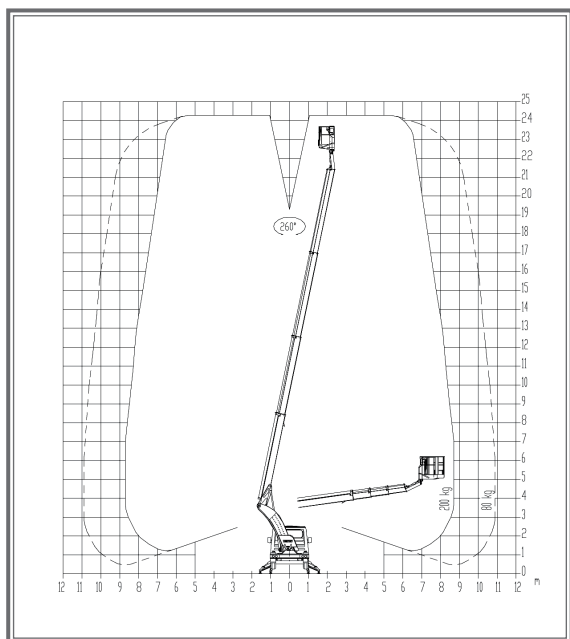

Euro B25T A

- ▶ **Altezza piattaforma** 24.40 m
- ▶ **Sbraccio orizzontale** 8.70 m
- ▶ **Rotazione** 260°
- ▶ **Portata piattaforma** 200 kg
- ▶ **Dimensioni cestello** 1.20 x 0.80 m
- ▶ **Larghezza** 2.20 m
- ▶ **Altezza** 3.50 m
- ▶ **Lunghezza** 7.70 m
- ▶ **Peso veicolo** 3'500 kg
- ▶ **Alimentazione** Diesel/Batteria